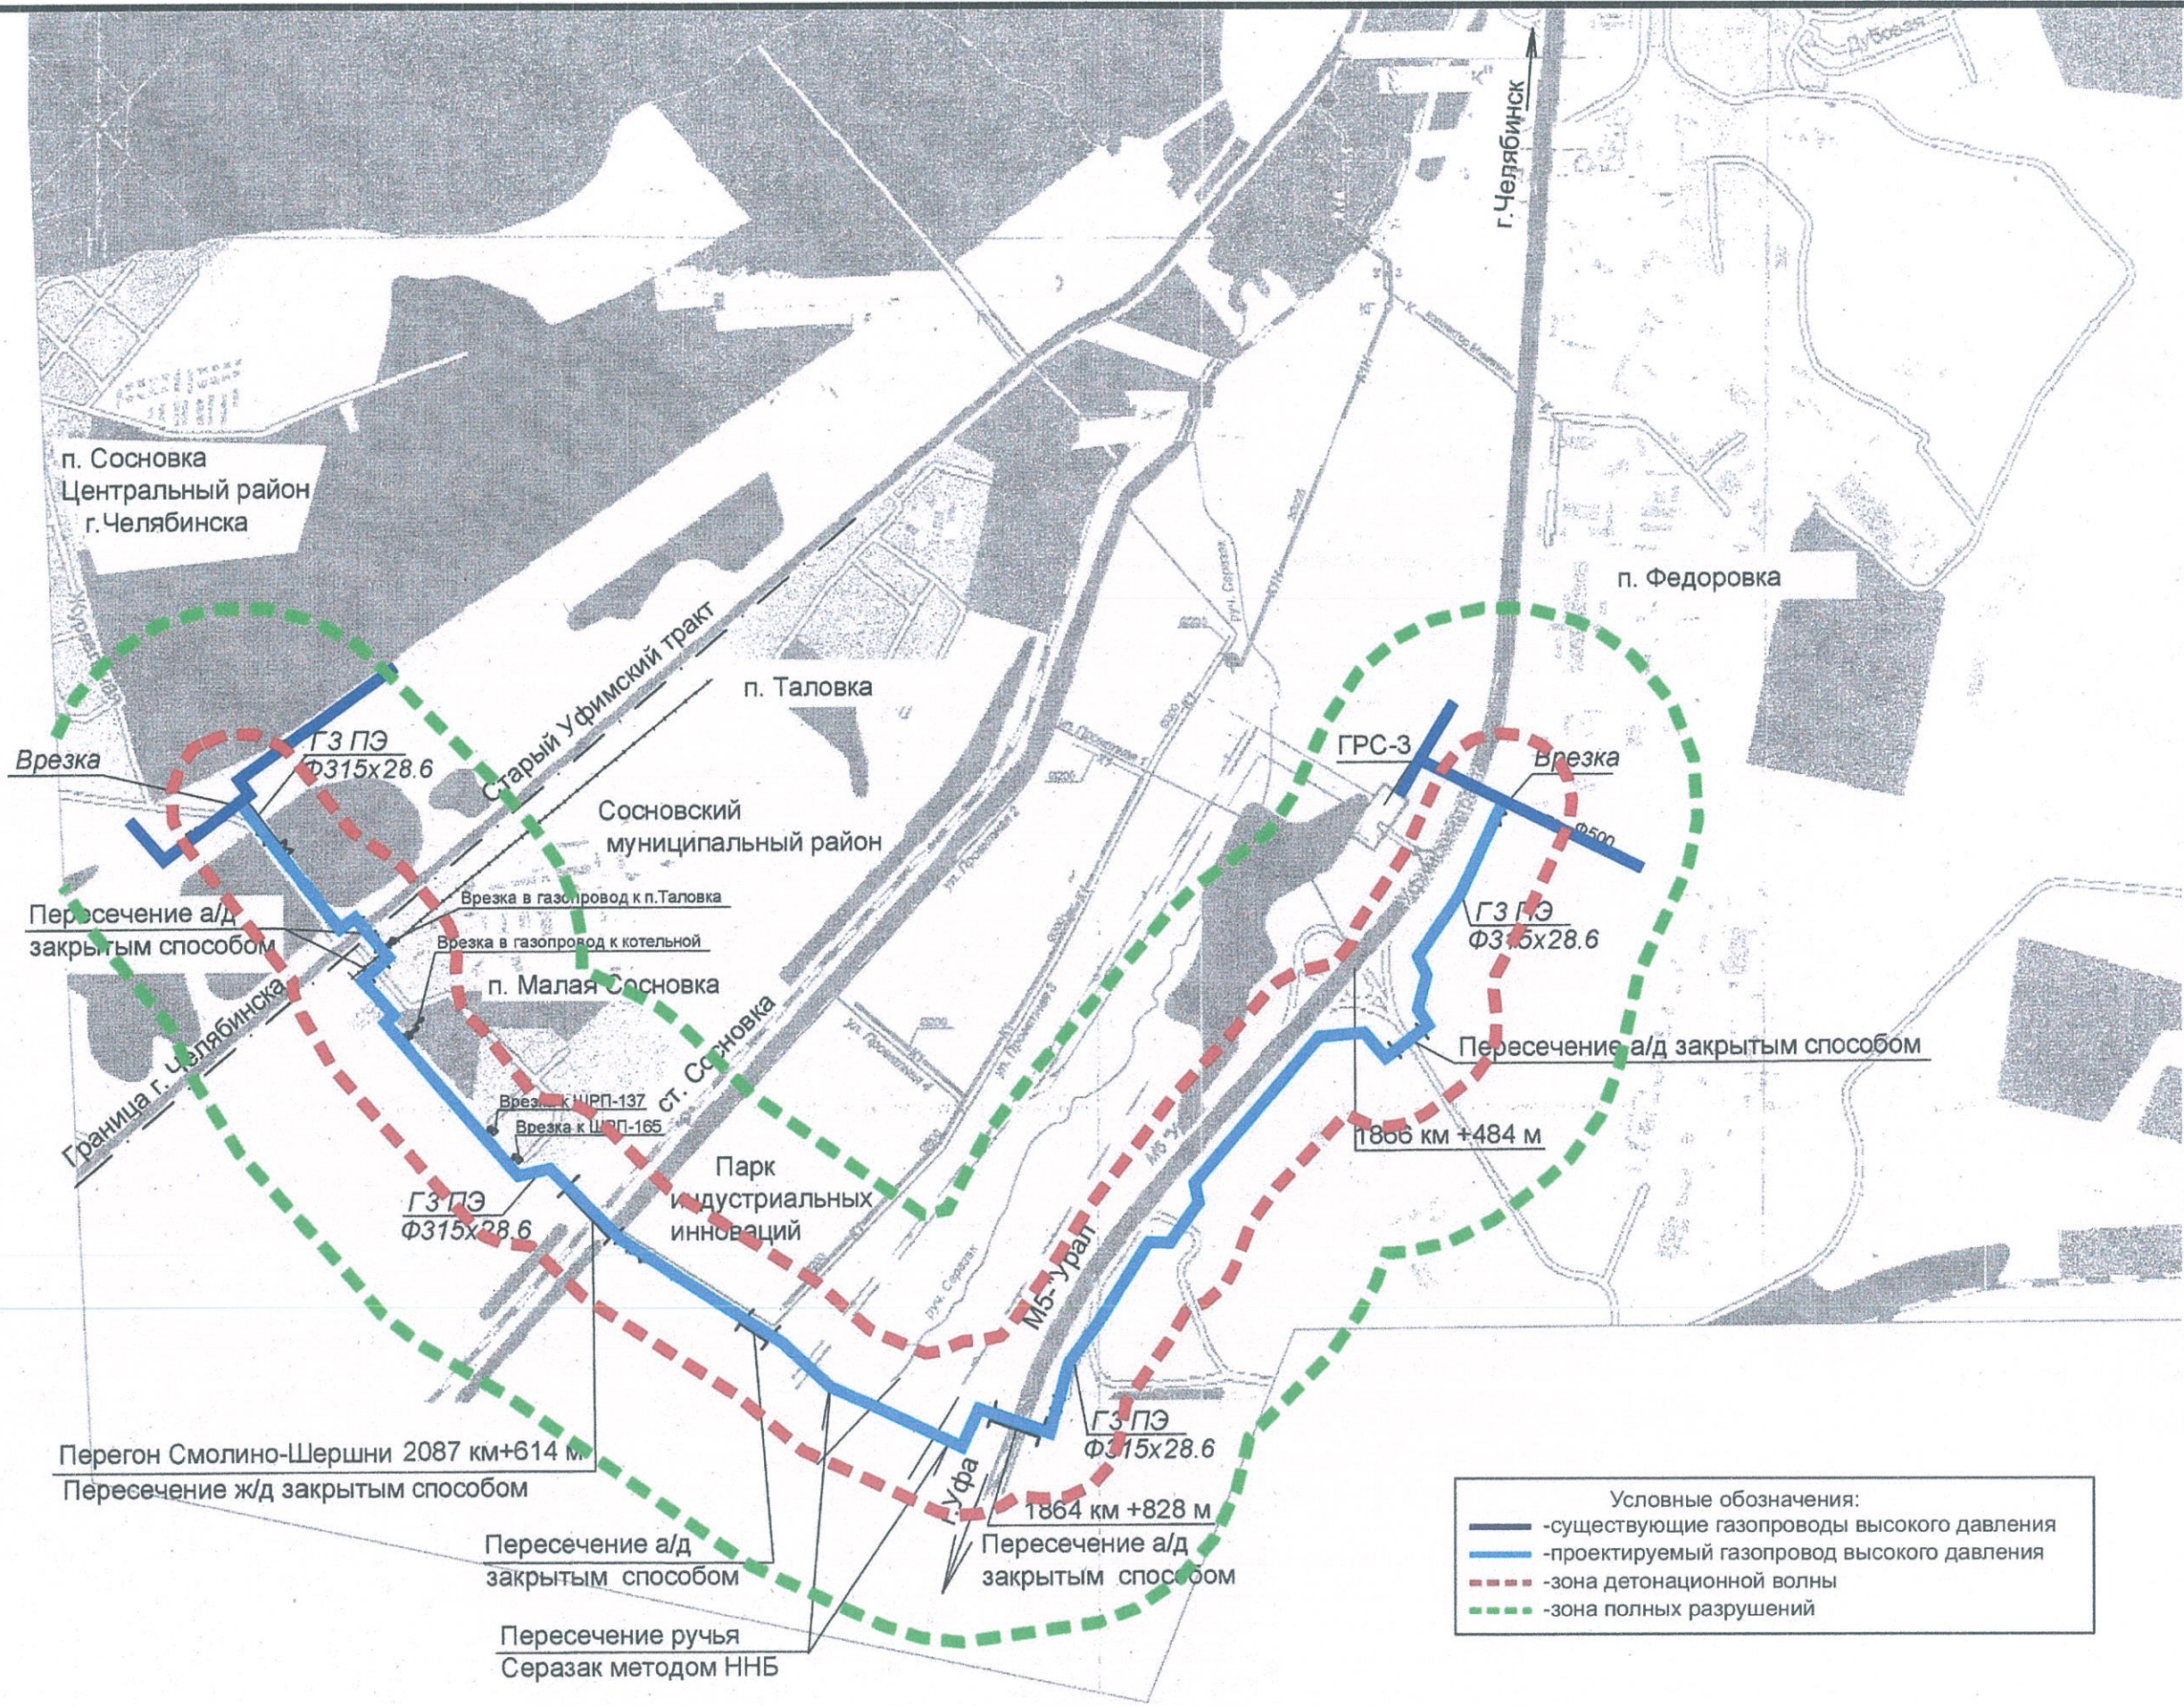

Схема границ территорий, подверженных риску возникновения чрезвычайных ситуаций природного и техногенного характера

М 1:10000

Изм.	Кол.уч.	Лист	Масштаб	Прош.	Дата