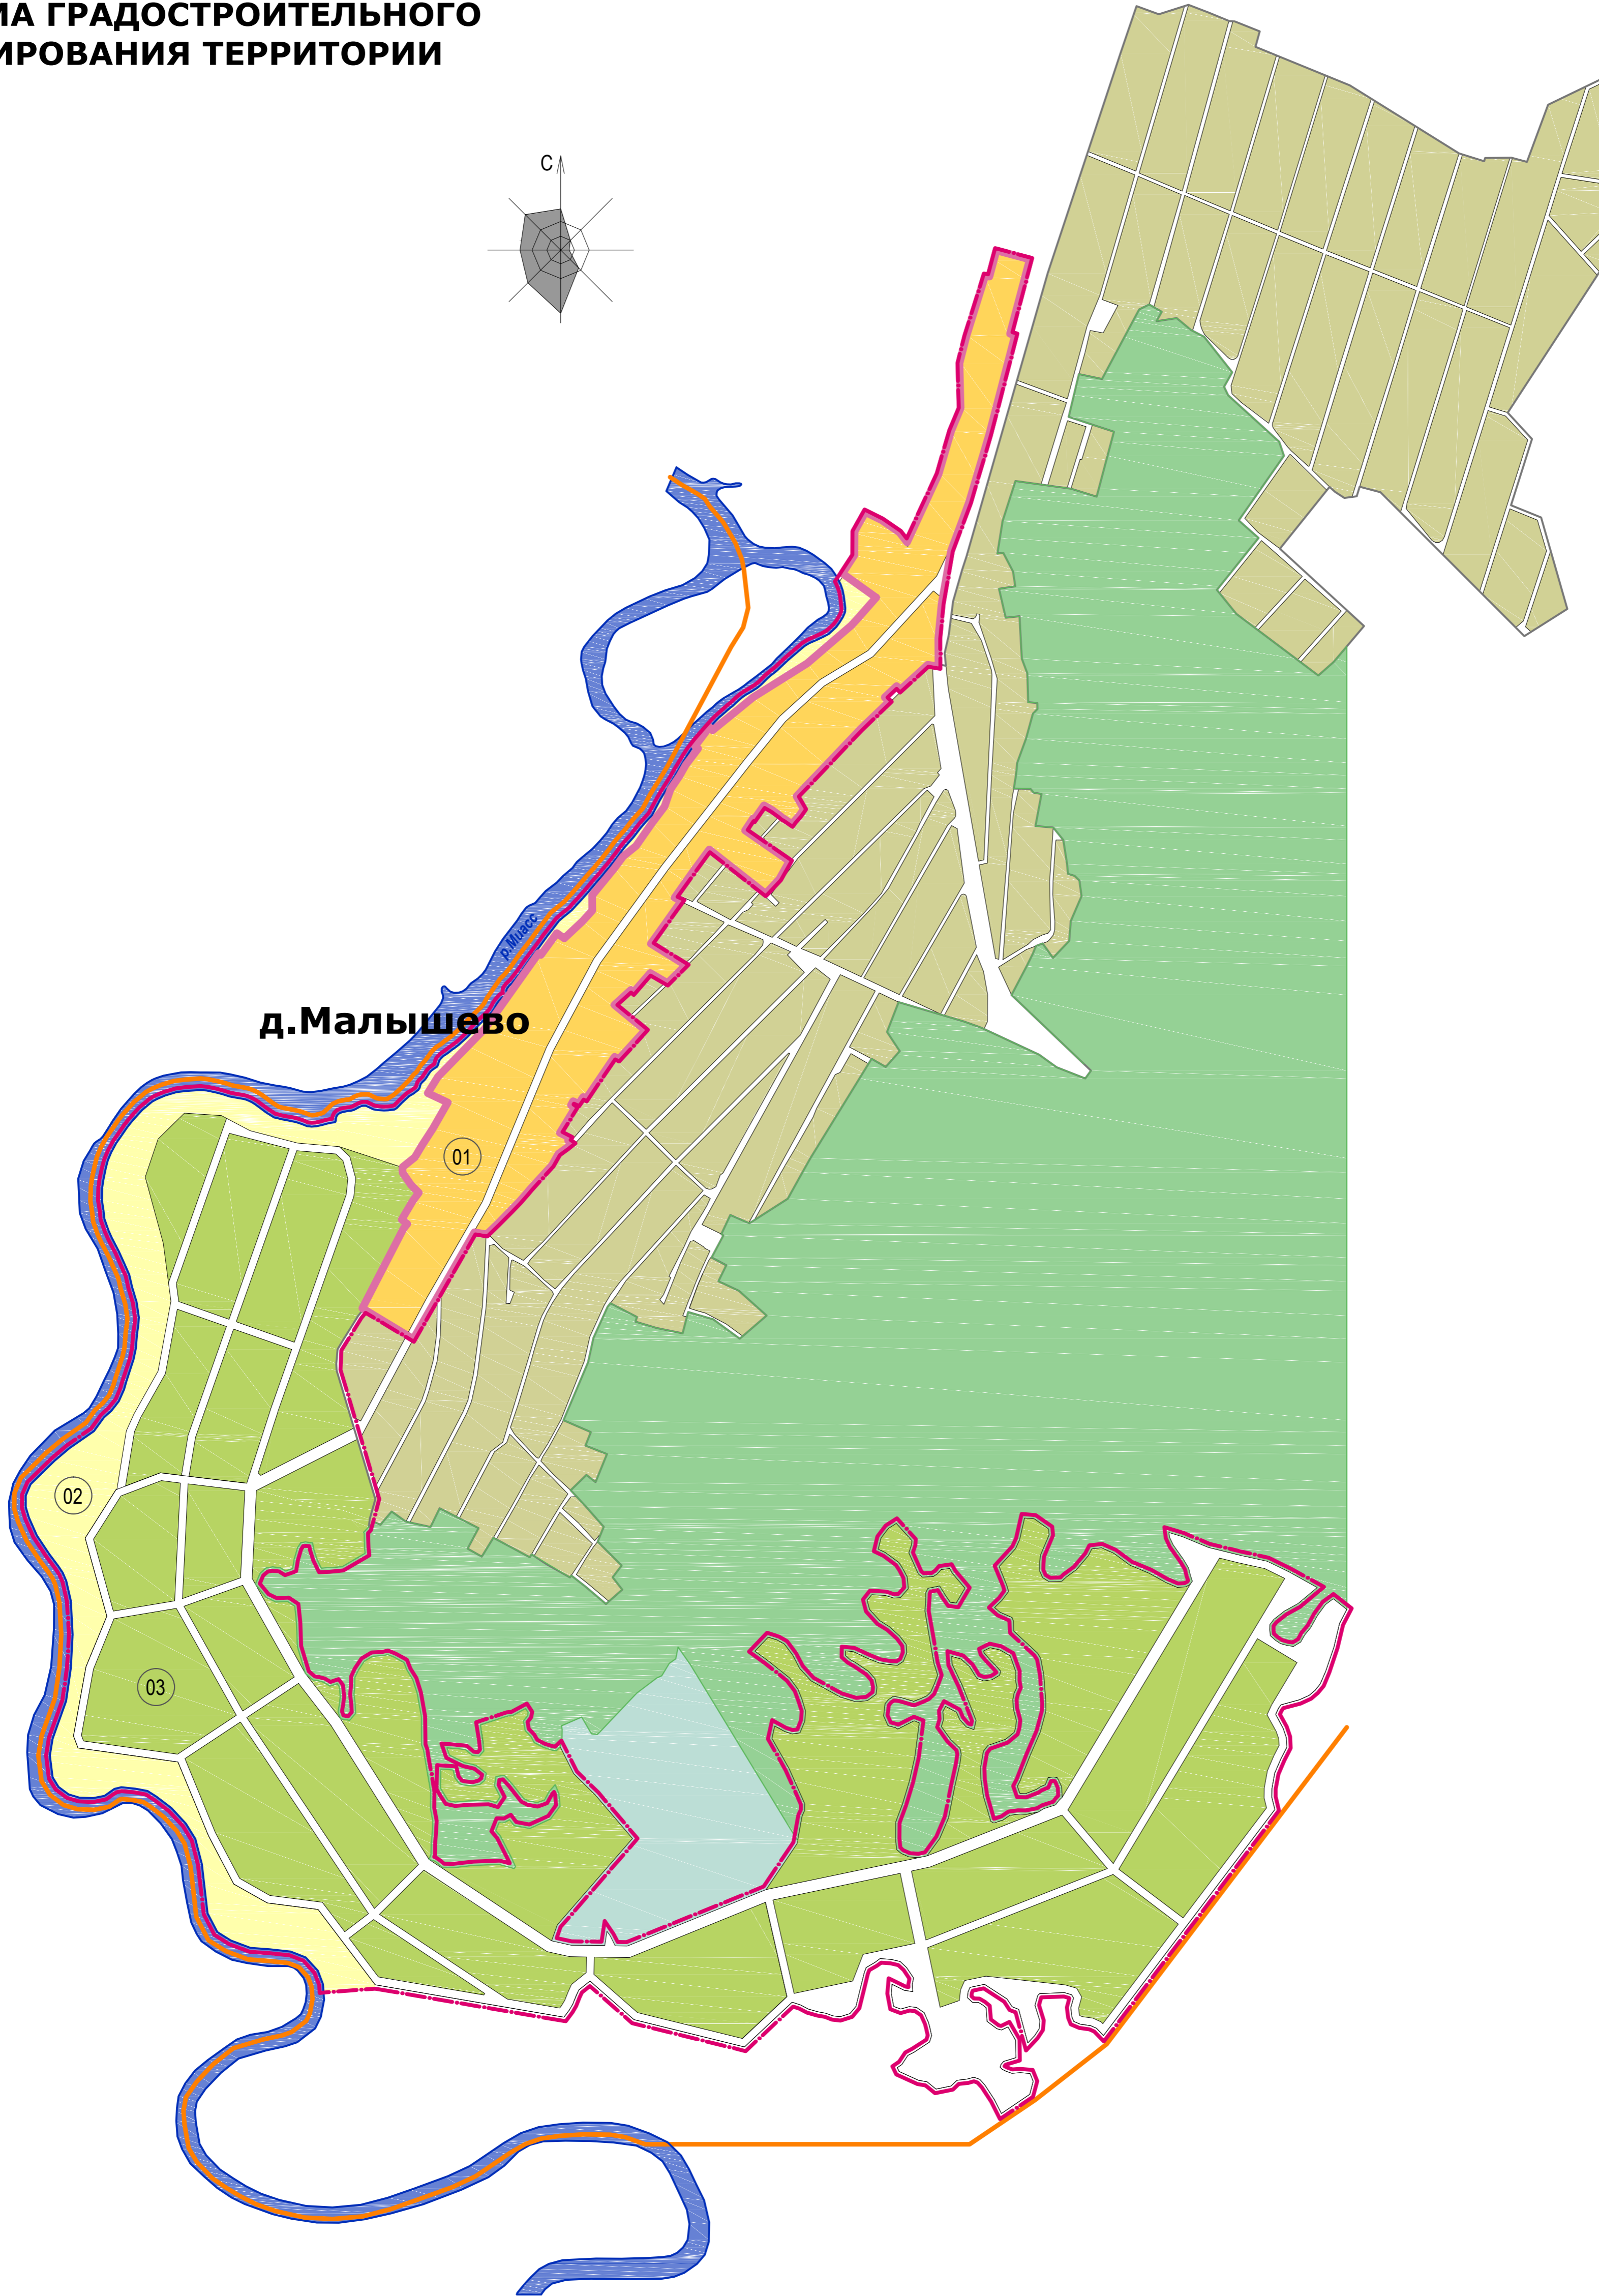

# КРЕМЕНКУЛЬСКОЕ СЕЛЬСКОЕ ПОСЕЛЕНИЕ СОСНОВСКОГО МУНИЦИПАЛЬНОГО РАЙОНА Д.МАЛЫШЕВО

## ГЕНЕРАЛЬНЫЙ ПЛАН СХЕМА ГРАДОСТРОИТЕЛЬНОГО ЗОНИРОВАНИЯ ТЕРРИТОРИИ

Д.Малышево

01

02

03

#### ВИДЫ ТЕРРИТОРИАЛЬНЫХ ЗОН:

Земли населенных пунктов

Жилая зона:

- застройка индивидуальными жилыми домами с приусадебными участками

- дачная застройка

Природная зона:

- озеленение водоохранной зоны

Земли лесного фонда

Земли сельскохозяйственного назначения

- сельхозугодья

- садово-дачная застройка

Земли водного фонда

существующие

проектируемые

**Границы:**

Населенного пункта