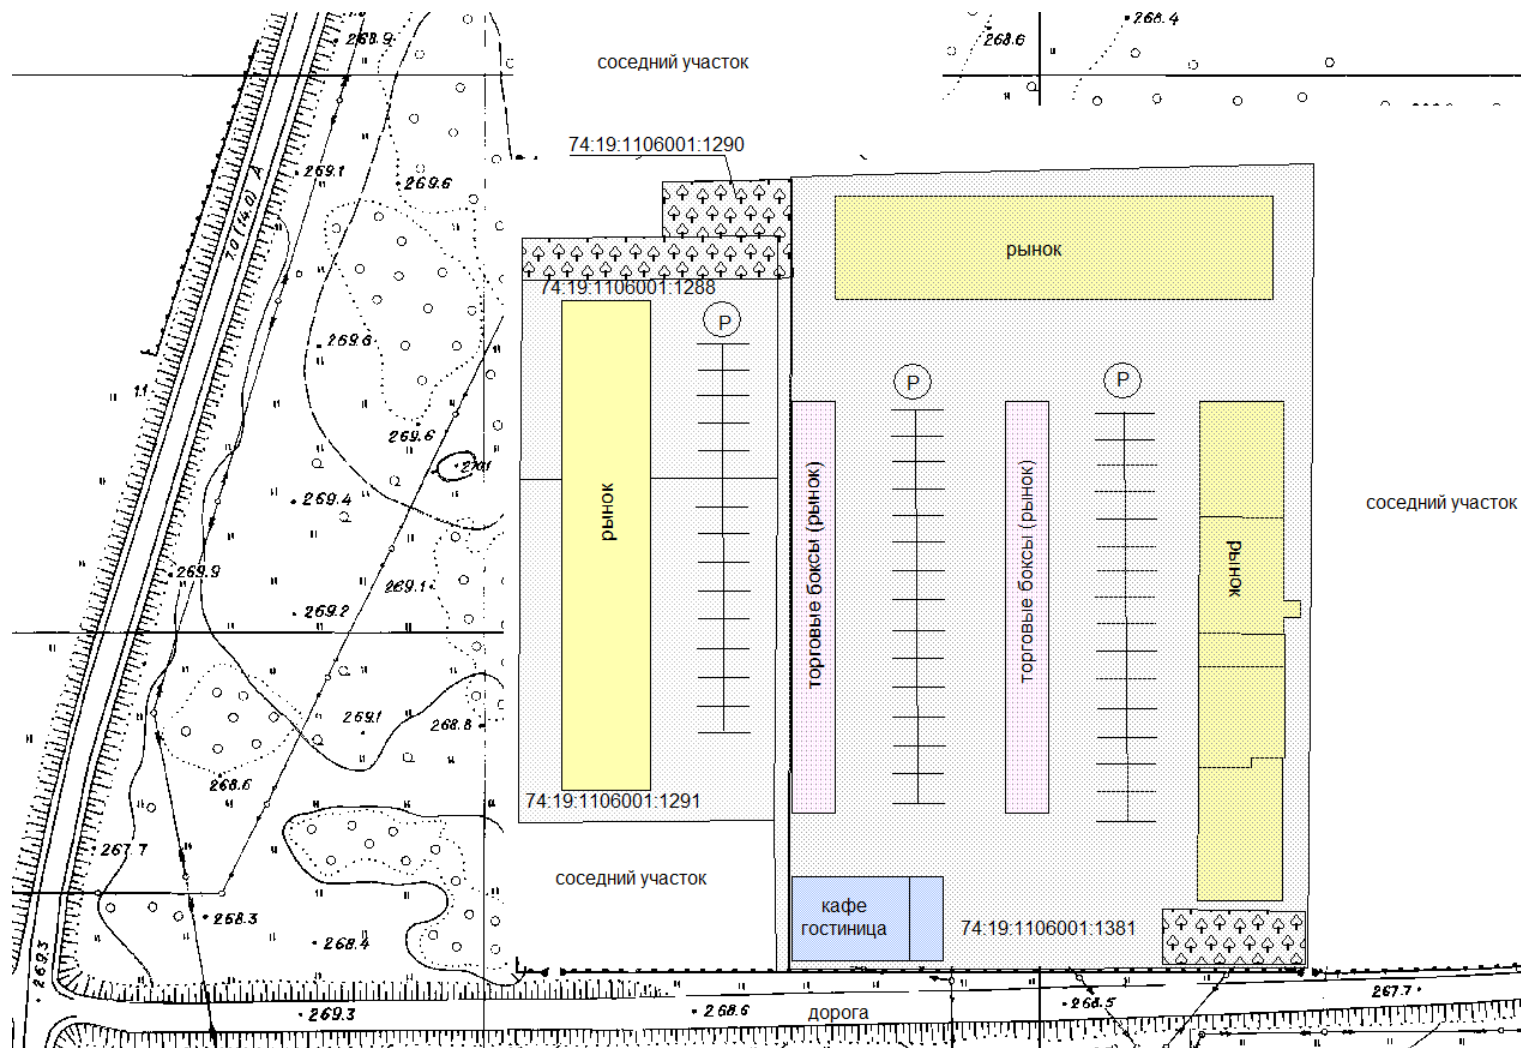

Схема планировочной организации земельных участков с кадастровыми номерами 74:19:1106001:1291,
74:19:1106001:1290,74:19:1106001:1381,74:19:1106001:1288

Челябинская область, Сосновский муниципальный район, с. Кременкуль кадастровые номера земельных участков 74:19:1106001:1291, 74:19:1106001:1290,74:19:1106001:1381,74:19:1106001:1288				ООО «Кадастровые эксперты ЛЮКС»	
Рынок					
Масштаб		Директор	Двойникова Л.В.		
		Ст. инженер	Двойникова Л.В.		
Дата	25.08.2023			Подпись	Лист